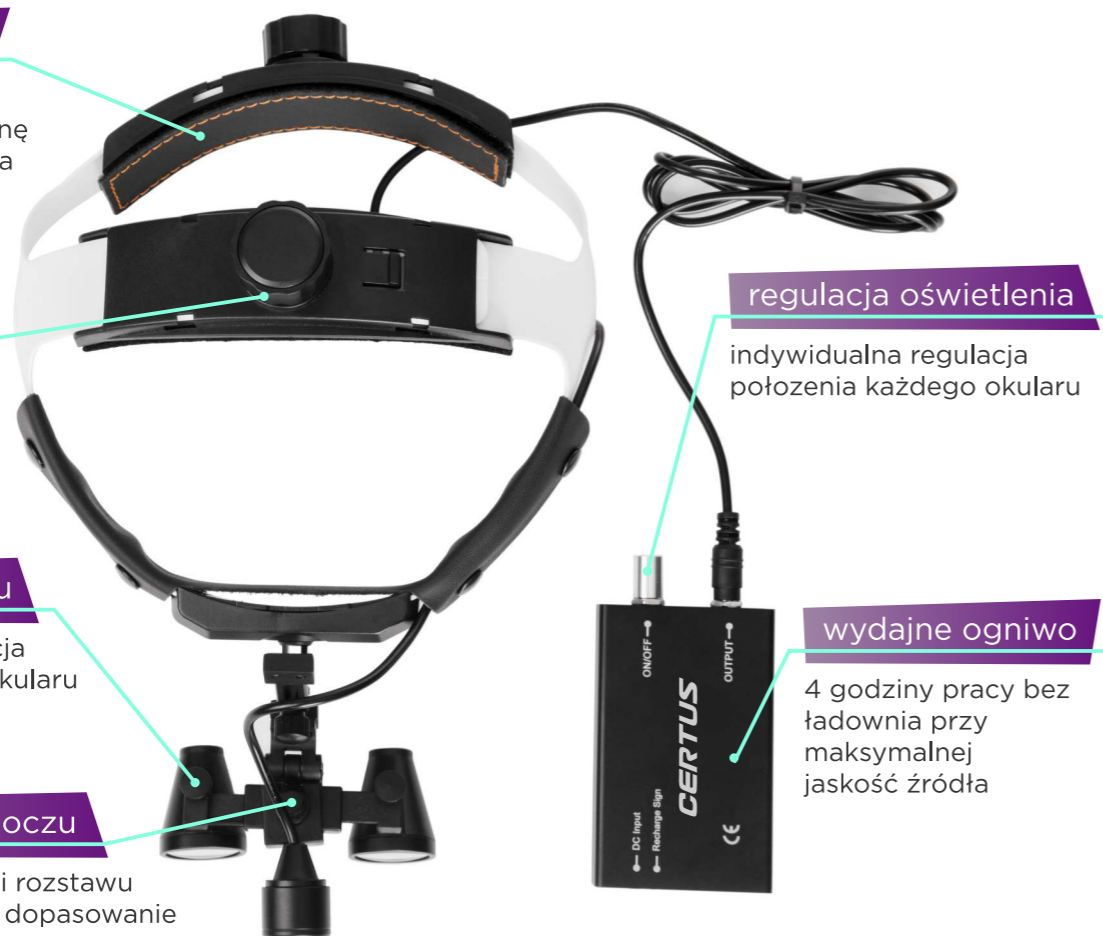

lupy@seliga.pl

wygodny czepiec

całkiem nowa optyka!

oświetlacz!

Lupy medyczne CERTUS

Lupa medyczna CERTUS oferowane przez firmę Seliga Microscopes dostępna jest w dwóch wariantach powiększeń: x2.5, x3.5. Razem z oświetlaczem i czepcem stanowią zestaw o nowoczesnym wyglądzie, którego atutem jest bardzo niska waga oraz optyka zapewniająca wysoką jakość obrazu. Dodatkowym atutem jest uniwersalne zastosowanie w takich dziedzinach jak: stomatologia, laryngologia, weterynaria czy kardiologia.

skórzana wyściółka

estetyczna, wymienna, zapewnia komfort i higienę pracy (łatwo zdejmowana do czyszczenia)

regulacja czepca

dwa pokręta pozwalają szybko i wygodnie dopasować czepiec

regulacja okularu

indywidualna regulacja położenia każdego okularu

ustawienie rozstawu oczu

jedno pokrętko do regulacji rozstawu oczu ułatwia i przyspiesza dopasowanie lupy do użytkownika

regulacja oświetlenia

indywidualna regulacja położenia każdego okularu

wydajne ogniwo

POLE WIDZENIA

Duże pole widzenia, które ułatwia koordynację ruchów.

LEKKI CZEPIEC

Lupy zamontowane są na lekkim czepcu, który zwiększa komfort pracy dzięki zastosowaniu skórzanych wyściółek.

POWIĘKSZENIA

Dostępny w dwóch wariantach powiększenia: x2.5, x3.5